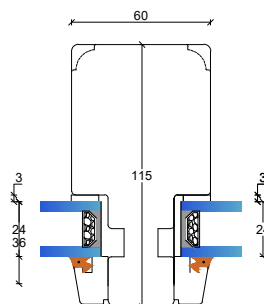

56 mm. gennemgående sprosse
Modern

L3: Lodpost, fast/åbenbar vandret med R15 almue

L3: Lodpost, fast/åbenbar vandret

L5: Lodpost, fast/åbenbar vandret med R15 almue

L5: Lodpost, fast/åbenbar vandret

L4: Lodpost, fast/åbenbar lodret

L2: Lodpost, fast/fast lodret

Fingerskaret træ vinduer

115 mm. karm, 3 lags glas

V2: Topkarm faste partier

V4: Bundkarm faste partier

V1: Sidekarme faste partier

L1: Lodpost, fast/åbenbar lodret

V5: Topkarm åbenbare eller faste partier med ramme

V3: Sidekarme åbenbare eller faste partier med ramme

V6: Topkarm åbenbare eller faste partier med ramme

Fingerskaret træ vinduer

115 mm. karm, 3 lags glas

S1: Sprosemuligheder

25 mm. energisprosse
Modern

45 mm. energi sprosse
Modern