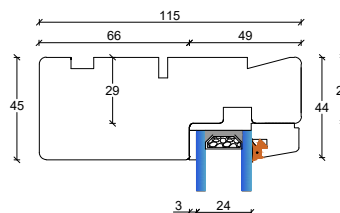

Fingerskaret træ vinduer 115 mm. karm, 2 lags glas

V2: Topkarm faste partier

V4: Bundkarm faste partier

V1: Sidekarne faste partier

V5: Topkarm åbenbare eller faste partier med ramme

V3: Sidekarne åbenbare eller faste partier med ramme

V6: Topkarm åbenbare eller faste partier med ramme

Fingerskaret træ vinduer

115 mm. karm, 2 lags glas

S1: Sprosemuligheder

25 mm. energisprosse
Modern

45 mm. energi sprosse
Modern

45 mm. gennemgående sprosse
Modern

56 mm. gennemgående sprosse
Modern

L3: Lodpost, fast/åbenbar vandret med R15 almue

L3: Lodpost, fast/åbenbar vandret

L5: Lodpost, fast/åbenbar vandret med R15 almue

L5: Lodpost, fast/åbenbar vandret

L4: Lodpost, fast/åbenbar lodret