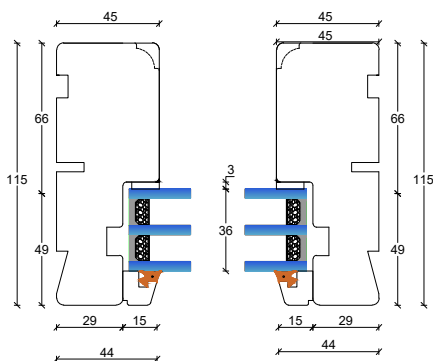

L2: Lodpost, fast/fast lodret

Fingerskaret træ vinduer

115 mm. karm, 3 lags glas

V2: Topkarm faste partier

V4: Bundkarm faste partier

V1: Sidekarme faste partier

L1: Lodpost, fast/åbenbar lodret

V5: Topkarm åbenbare eller faste partier med ramme

V3: Sidekarme åbenbare eller faste partier med ramme

V6: Topkarm åbenbare eller faste partier med ramme

Fingerskaret træ vinduer

115 mm. karm, 3 lags glas

S1: Sprosemuligheder

25 mm. energisprosse
Modern

45 mm. energi sprosse
Modern