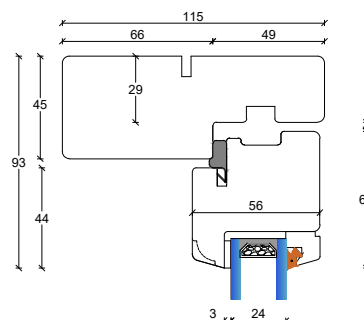

Fingerskaret træ vinduer 115 mm. karm, 2 lags glas

V2: Topkarm faste partier

V4: Bundkarm faste partier

V1: Sidekarne faste partier

V5: Topkarm åbenbare eller faste partier med ramme

V3: Sidekarne åbenbare eller faste partier med ramme

V6: Topkarm åbenbare eller faste partier med ramme

Fingerskaret træ vinduer

115 mm. karm, 2 lags glas

S1: Sprosemuligheder

25 mm. energisprosse
Modern

45 mm. energi sprosse
Modern

45 mm. gennemgående sprosse
Modern

56 mm. gennemgående sprosse
Modern

L3: Lodpost, fast/åbenbar vandret med R15 almue

L3: Lodpost, fast/åbenbar vandret

L5: Lodpost, fast/åbenbar vandret med R15 almue

L5: Lodpost, fast/åbenbar vandret

L4: Lodpost, fast/åbenbar lodret