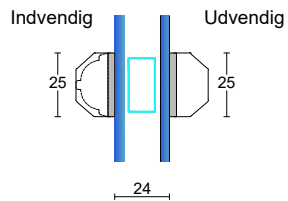

V6: Topkarm åbenbare eller faste partier med ramme

Fingerskaret træ vinduer

115 mm. karm, 2 lags glas

S1: Sprosemuligheder

25 mm. energisprosse
Modern

45 mm. energi sprosse
Modern

45 mm. gennemgående sprosse
Modern

56 mm. gennemgående sprosse
Modern

L3: Lodpost, fast/åbenbar vandret med R15 almue

L3: Lodpost, fast/åbenbar vandret

L5: Lodpost, fast/åbenbar vandret med R15 almue

L5: Lodpost, fast/åbenbar vandret

L4: Lodpost, fast/åbenbar lodret