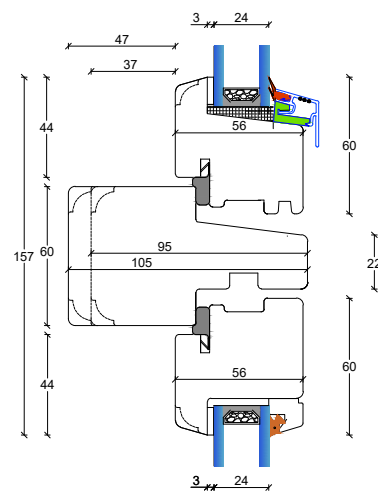

56 mm. gennemgående sprosse
Modern

L3: Lodpost, fast/åbenbar vandret med R15 almue

L3: Lodpost, fast/åbenbar vandret

L5: Lodpost, fast/åbenbar vandret med R15 almue

L5: Lodpost, fast/åbenbar vandret

L4: Lodpost, fast/åbenbar lodret

L2: Lodpost, fast/fast lodret

Fingerskaret træ vinduer

115 mm. karm, 3 lags glas

V2: Topkarm faste partier

V4: Bundkarm faste partier

V1: Sidekarme faste partier

L1: Lodpost, fast/åbenbar lodret

V5: Topkarm åbenbare eller faste partier med ramme

V3: Sidekarme åbenbare eller faste partier med ramme

V6: Topkarm åbenbare eller faste partier med ramme

Fingerskaret træ vinduer

115 mm. karm, 3 lags glas

S1: Sprosemuligheder

25 mm. energisprosse
Modern

45 mm. energi sprosse
Modern