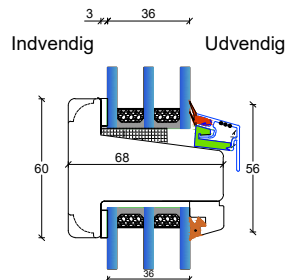

L2: Lodpost, fast/fast lodret

Fingerskaret træ vinduer

115 mm. karm, 3 lags glas

V2: Topkarm faste partier

V4: Bundkarm faste partier

V1: Sidekarme faste partier

L1: Lodpost, fast/åbenbar lodret

V5: Topkarm åbenbare eller faste partier med ramme

V3: Sidekarme åbenbare eller faste partier med ramme

V6: Topkarm åbenbare eller faste partier med ramme

Fingerskaret træ vinduer

115 mm. karm, 3 lags glas

S1: Sprosemuligheder

25 mm. energisprosse
Modern

45 mm. energi sprosse
Modern

45 mm. gennemgående sprosse
Modern

56 mm. gennemgående sprosse
Modern

L3: Lodpost, fast/åbenbar vandret
med R15 almue

L3: Lodpost, fast/åbenbar vandret

L5: Lodpost, fast/åbenbar vandret
med R15 almue

L5: Lodpost, fast/åbenbar vandret