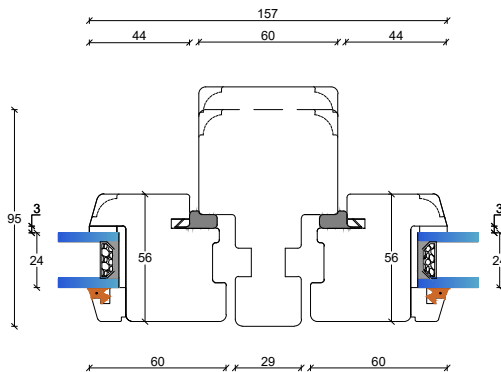

56 mm. gennemgående sprosse
Modern

L3: Lodpost, fast/åbenbar vandret med R15 almue

L3: Lodpost, fast/åbenbar vandret

L5: Lodpost, fast/åbenbar vandret med R15 almue

L5: Lodpost, fast/åbenbar vandret

L4: Lodpost, fast/åbenbar lodret

L2: Lodpost, fast/fast lodret

Fingerskaret træ vinduer

115 mm. karm, 3 lags glas

V2: Topkarm faste partier

V4: Bundkarm faste partier

V1: Sidekarme faste partier

L1: Lodpost, fast/åbenbar lodret

V5: Topkarm åbenbare eller faste partier med ramme

V3: Sidekarme åbenbare eller faste partier med ramme

V6: Topkarm åbenbare eller faste partier med ramme

Fingerskaret træ vinduer

115 mm. karm, 3 lags glas

S1: Sprosemuligheder

25 mm. energisprosse
Modern

45 mm. energi sprosse
Modern