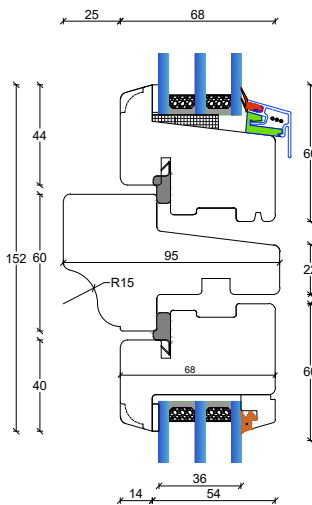

V3: Sidekarme åbenbare eller faste partier med ramme

V6: Topkarm åbenbare eller faste partier med ramme

Fingerskaret træ vinduer

115 mm. karm, 3 lags glas

S1: Sprosemuligheder

25 mm. energisprosse
Modern

45 mm. energi sprosse
Modern

45 mm. gennemgående sprosse
Modern

56 mm. gennemgående sprosse
Modern

L3: Lodpost, fast/åbenbar vandret
med R15 almue

L3: Lodpost, fast/åbenbar vandret

L5: Lodpost, fast/åbenbar vandret
med R15 almue

L5: Lodpost, fast/åbenbar vandret

L4: Lodpost, fast/åbenbar lodret

L2: Lodpost, fast/fast lodret