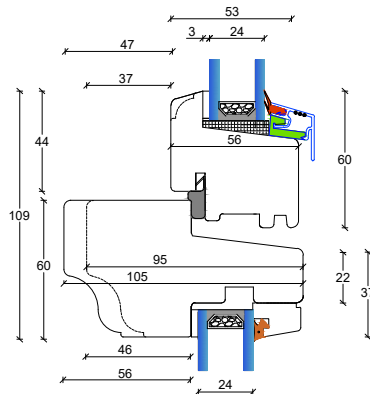

Fingerskaret træ vinduer 115 mm. karm, 2 lags glas

V2: Topkarm faste partier

V4: Bundkarm faste partier

V1: Sidekarne faste partier

V5: Topkarm åbenbare eller faste partier med ramme

V3: Sidekarne åbenbare eller faste partier med ramme

V6: Topkarm åbenbare eller faste partier med ramme

Fingerskaret træ vinduer

115 mm. karm, 2 lags glas

S1: Sprosemuligheder

25 mm. energisprosse
Modern

45 mm. energi sprosse
Modern

45 mm. gennemgående sprosse
Modern

56 mm. gennemgående sprosse
Modern

L3: Lodpost, fast/åbenbar vandret med R15 almue

L3: Lodpost, fast/åbenbar vandret

L5: Lodpost, fast/åbenbar vandret med R15 almue

L5: Lodpost, fast/åbenbar vandret

L4: Lodpost, fast/åbenbar lodret

L2: Lodpost, fast/fast lodret

Fingerskaret træ vinduer

115 mm. karm, 3 lags glas

V2: Topkarm faste partier

V4: Bundkarm faste partier

V1: Sidekarme faste partier

L1: Lodpost, fast/åbenbar lodret

V5: Topkarm åbenbare eller faste partier med ramme