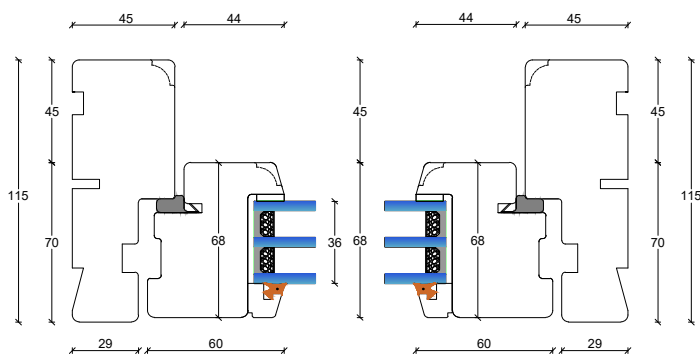

L2: Lodpost, fast/fast lodret

Fingerskaret træ vinduer

115 mm. karm, 3 lags glas

V2: Topkarm faste partier

V4: Bundkarm faste partier

V1: Sidekarme faste partier

L1: Lodpost, fast/åbenbar lodret

V5: Topkarm åbenbare eller faste partier med ramme

V3: Sidekarme åbenbare eller faste partier med ramme

V6: Topkarm åbenbare eller faste partier med ramme

Fingerskaret træ vinduer

115 mm. karm, 3 lags glas

S1: Sprosemuligheder

25 mm. energisprosse
Modern

45 mm. energi sprosse
Modern