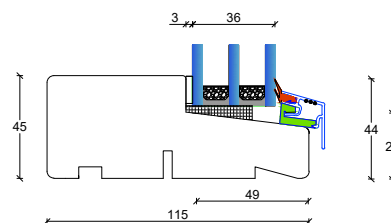

L2: Lodpost, fast/fast lodret

Fingerskaret træ vinduer

115 mm. karm, 3 lags glas

V2: Topkarm faste partier

V4: Bundkarm faste partier

V1: Sidekarme faste partier

L1: Lodpost, fast/åbenbar lodret

V5: Topkarm åbenbare eller faste partier med ramme

V3: Sidekarme åbenbare eller faste partier med ramme

V6: Topkarm åbenbare eller faste partier med ramme

Fingerskaret træ vinduer

115 mm. karm, 3 lags glas

S1: Sprosemuligheder

25 mm. energisprosse
Modern

45 mm. energi sprosse
Modern