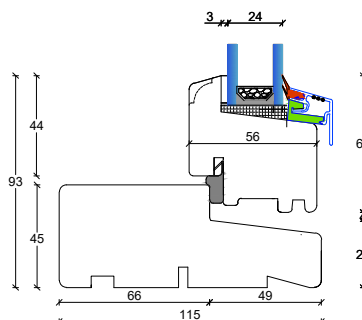

Fingerskaret træ vinduer 115 mm. karm, 2 lags glas

V2: Topkarm faste partier

V4: Bundkarm faste partier

V1: Sidekarne faste partier

V5: Topkarm åbenbare eller faste partier med ramme

V3: Sidekarne åbenbare eller faste partier med ramme

V6: Topkarm åbenbare eller faste partier med ramme

Fingerskaret træ vinduer

115 mm. karm, 2 lags glas

S1: Sprosemuligheder

25 mm. energisprosse
Modern

45 mm. energi sprosse
Modern

45 mm. gennemgående sprosse
Modern

56 mm. gennemgående sprosse
Modern

L3: Lodpost, fast/åbenbar vandret med R15 almue

L3: Lodpost, fast/åbenbar vandret

L5: Lodpost, fast/åbenbar vandret med R15 almue

L5: Lodpost, fast/åbenbar vandret

L4: Lodpost, fast/åbenbar lodret