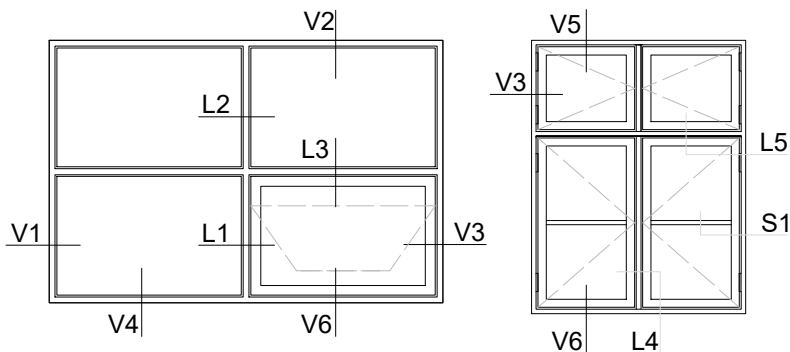

56 mm. gennemgående sprosse
Modern

L3: Lodpost, fast/åbenbar vandret med R15 almue

L3: Lodpost, fast/åbenbar vandret

L5: Lodpost, fast/åbenbar vandret med R15 almue

L5: Lodpost, fast/åbenbar vandret

L4: Lodpost, fast/åbenbar lodret

L2: Lodpost, fast/fast lodret

Fingerskaret træ vinduer

115 mm. karm, 3 lags glas

V2: Topkarm faste partier

V4: Bundkarm faste partier

V1: Sidekarme faste partier

L1: Lodpost, fast/åbenbar lodret

V5: Topkarm åbenbare eller faste partier med ramme

V3: Sidekarme åbenbare eller faste partier med ramme

V6: Topkarm åbenbare eller faste partier med ramme

Fingerskaret træ vinduer

115 mm. karm, 3 lags glas

S1: Sprosemuligheder

25 mm. energisprosse
Modern

45 mm. energi sprosse
Modern