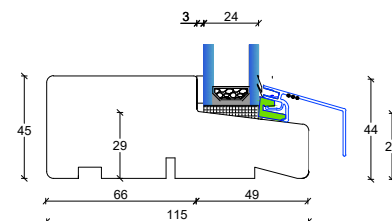

Fingerskaret træ vinduer 115 mm. karm, 2 lags glas

V2: Topkarm faste partier

V4: Bundkarm faste partier

V1: Sidekarne faste partier

V5: Topkarm åbenbare eller faste partier med ramme

V3: Sidekarne åbenbare eller faste partier med ramme

V6: Topkarm åbenbare eller faste partier med ramme

Fingerskaret træ vinduer

115 mm. karm, 2 lags glas

S1: Sprosemuligheder

25 mm. energisprosse
Modern

45 mm. energi sprosse
Modern

45 mm. gennemgående sprosse
Modern

56 mm. gennemgående sprosse
Modern

L3: Lodpost, fast/åbenbar vandret med R15 almue

L3: Lodpost, fast/åbenbar vandret

L5: Lodpost, fast/åbenbar vandret med R15 almue

L5: Lodpost, fast/åbenbar vandret

L4: Lodpost, fast/åbenbar lodret