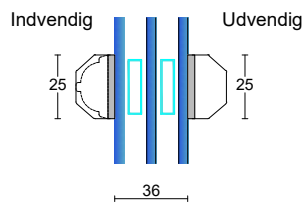

L2: Lodpost, fast/fast lodret

Fingerskaret træ vinduer

115 mm. karm, 3 lags glas

V2: Topkarm faste partier

V4: Bundkarm faste partier

V1: Sidekarme faste partier

L1: Lodpost, fast/åbenbar lodret

V5: Topkarm åbenbare eller faste partier med ramme

V3: Sidekarme åbenbare eller faste partier med ramme

V6: Topkarm åbenbare eller faste partier med ramme

Fingerskaret træ vinduer

115 mm. karm, 3 lags glas

S1: Sprosemuligheder

25 mm. energisprosse
Modern

45 mm. energi sprosse
Modern

45 mm. gennemgående sprosse
Modern

56 mm. gennemgående sprosse
Modern

L3: Lodpost, fast/åbenbar vandret
med R15 almue

L3: Lodpost, fast/åbenbar vandret

L5: Lodpost, fast/åbenbar vandret
med R15 almue

L5: Lodpost, fast/åbenbar vandret