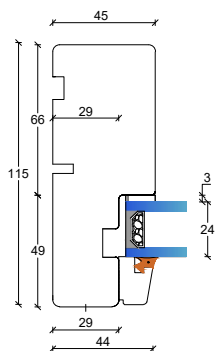

Fingerskaret træ vinduer 115 mm. karm, 2 lags glas

V2: Topkarm faste partier

V4: Bundkarm faste partier

V1: Sidekarne faste partier

V5: Topkarm åbenbare eller faste partier med ramme

V3: Sidekarne åbenbare eller faste partier med ramme

V6: Topkarm åbenbare eller faste partier med ramme

Fingerskaret træ vinduer

115 mm. karm, 2 lags glas

S1: Sprosemuligheder

25 mm. energisprosse
Modern

45 mm. energi sprosse
Modern

45 mm. gennemgående sprosse
Modern

56 mm. gennemgående sprosse
Modern

L3: Lodpost, fast/åbenbar vandret med R15 almue

L3: Lodpost, fast/åbenbar vandret

L5: Lodpost, fast/åbenbar vandret med R15 almue

L5: Lodpost, fast/åbenbar vandret

L4: Lodpost, fast/åbenbar lodret