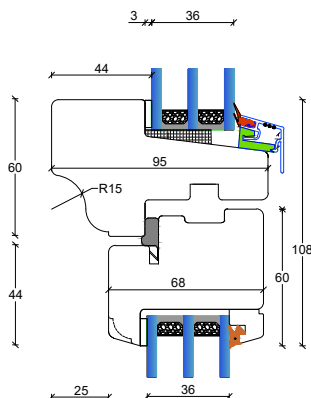

V3: Sidekarme åbenbare eller faste partier med ramme

V6: Topkarm åbenbare eller faste partier med ramme

Fingerskaret træ vinduer

115 mm. karm, 3 lags glas

S1: Sprosemuligheder

25 mm. energisprosse
Modern

45 mm. energi sprosse
Modern

45 mm. gennemgående sprosse
Modern

56 mm. gennemgående sprosse
Modern

L3: Lodpost, fast/åbenbar vandret
med R15 almue

L3: Lodpost, fast/åbenbar vandret

L5: Lodpost, fast/åbenbar vandret
med R15 almue

L5: Lodpost, fast/åbenbar vandret