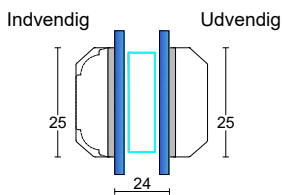

V6: Topkarm åbenbare eller faste partier med ramme

Fingerskaret træ vinduer

115 mm. karm, 2 lags glas

S1: Sprosemuligheder

25 mm. energisprosse
Modern

45 mm. energi sprosse
Modern

45 mm. gennemgående sprosse
Modern

56 mm. gennemgående sprosse
Modern

L3: Lodpost, fast/åbenbar vandret med R15 almue

L3: Lodpost, fast/åbenbar vandret

L5: Lodpost, fast/åbenbar vandret med R15 almue

L5: Lodpost, fast/åbenbar vandret

L4: Lodpost, fast/åbenbar lodret