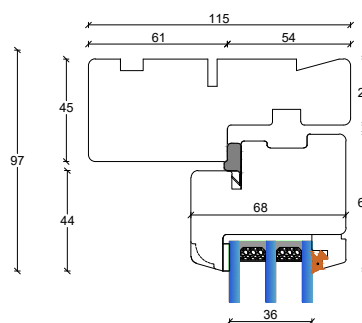

L2: Lodpost, fast/fast lodret

Fingerskaret træ vinduer

115 mm. karm, 3 lags glas

V2: Topkarm faste partier

V4: Bundkarm faste partier

V1: Sidekarme faste partier

L1: Lodpost, fast/åbenbar lodret

V5: Topkarm åbenbare eller faste partier med ramme

V3: Sidekarme åbenbare eller faste partier med ramme

V6: Topkarm åbenbare eller faste partier med ramme

Fingerskaret træ vinduer

115 mm. karm, 3 lags glas

S1: Sprosemuligheder

25 mm. energisprosse
Modern

45 mm. energi sprosse
Modern