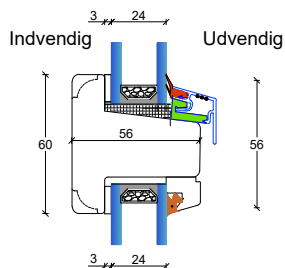

V6: Topkarm åbenbare eller faste partier med ramme

Fingerskaret træ vinduer

115 mm. karm, 2 lags glas

S1: Sprosemuligheder

25 mm. energisprosse
Modern

45 mm. energi sprosse
Modern

45 mm. gennemgående sprosse
Modern

56 mm. gennemgående sprosse
Modern

L3: Lodpost, fast/åbenbar vandret med R15 almue

L3: Lodpost, fast/åbenbar vandret

L5: Lodpost, fast/åbenbar vandret med R15 almue

L5: Lodpost, fast/åbenbar vandret

L4: Lodpost, fast/åbenbar lodret