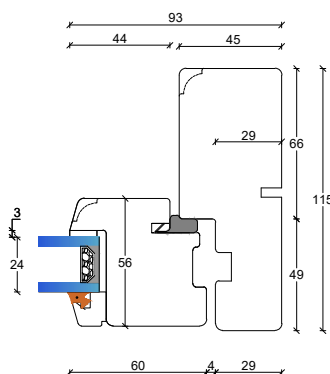

Fingerskaret træ vinduer 115 mm. karm, 2 lags glas

V2: Topkarm faste partier

V4: Bundkarm faste partier

V1: Sidekarne faste partier

V5: Topkarm åbenbare eller faste partier med ramme

V3: Sidekarne åbenbare eller faste partier med ramme

V6: Topkarm åbenbare eller faste partier med ramme

Fingerskaret træ vinduer

115 mm. karm, 2 lags glas

S1: Sprosemuligheder

25 mm. energisprosse
Modern

45 mm. energi sprosse
Modern

45 mm. gennemgående sprosse
Modern

56 mm. gennemgående sprosse
Modern

L3: Lodpost, fast/åbenbar vandret med R15 almue

L3: Lodpost, fast/åbenbar vandret

L5: Lodpost, fast/åbenbar vandret med R15 almue

L5: Lodpost, fast/åbenbar vandret

L4: Lodpost, fast/åbenbar lodret