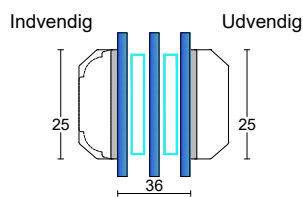

L2: Lodpost, fast/fast lodret

Fingerskaret træ vinduer

115 mm. karm, 3 lags glas

V2: Topkarm faste partier

V4: Bundkarm faste partier

V1: Sidekarme faste partier

L1: Lodpost, fast/åbenbar lodret

V5: Topkarm åbenbare eller faste partier med ramme

V3: Sidekarme åbenbare eller faste partier med ramme

V6: Topkarm åbenbare eller faste partier med ramme

Fingerskaret træ vinduer

115 mm. karm, 3 lags glas

S1: Sprosemuligheder

25 mm. energisprosse
Modern

45 mm. energi sprosse
Modern

45 mm. gennemgående sprosse
Modern

56 mm. gennemgående sprosse
Modern

L3: Lodpost, fast/åbenbar vandret
med R15 almue

L3: Lodpost, fast/åbenbar vandret

L5: Lodpost, fast/åbenbar vandret
med R15 almue

L5: Lodpost, fast/åbenbar vandret