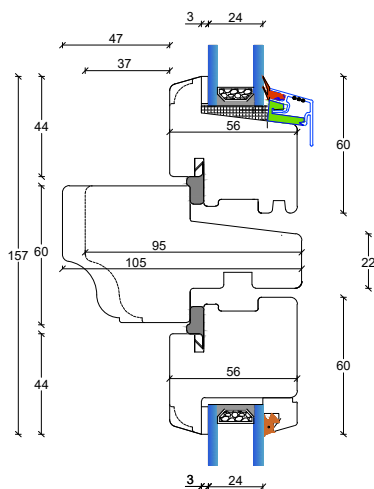

56 mm. gennemgående sprosse
Modern

L3: Lodpost, fast/åbenbar vandret med R15 almue

L3: Lodpost, fast/åbenbar vandret

L5: Lodpost, fast/åbenbar vandret med R15 almue

L5: Lodpost, fast/åbenbar vandret

L4: Lodpost, fast/åbenbar lodret

L2: Lodpost, fast/fast lodret

Fingerskaret træ vinduer

115 mm. karm, 3 lags glas

V2: Topkarm faste partier

V4: Bundkarm faste partier

V1: Sidekarme faste partier

L1: Lodpost, fast/åbenbar lodret

V5: Topkarm åbenbare eller faste partier med ramme

V3: Sidekarme åbenbare eller faste partier med ramme

V6: Topkarm åbenbare eller faste partier med ramme

Fingerskaret træ vinduer

115 mm. karm, 3 lags glas

S1: Sprosemuligheder

25 mm. energisprosse
Modern

45 mm. energi sprosse
Modern