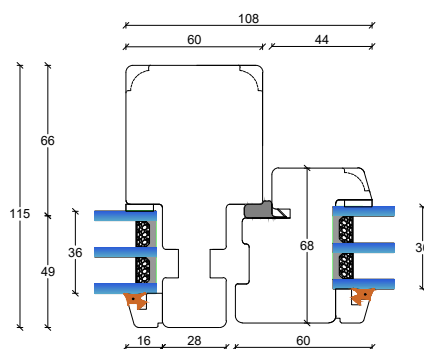

L2: Lodpost, fast/fast lodret

Fingerskaret træ vinduer

115 mm. karm, 3 lags glas

V2: Topkarm faste partier

V4: Bundkarm faste partier

V1: Sidekarme faste partier

L1: Lodpost, fast/åbenbar lodret

V5: Topkarm åbenbare eller faste partier med ramme

V3: Sidekarme åbenbare eller faste partier med ramme

V6: Topkarm åbenbare eller faste partier med ramme

Fingerskaret træ vinduer

115 mm. karm, 3 lags glas

S1: Sprosemuligheder

25 mm. energisprosse
Modern

45 mm. energi sprosse
Modern