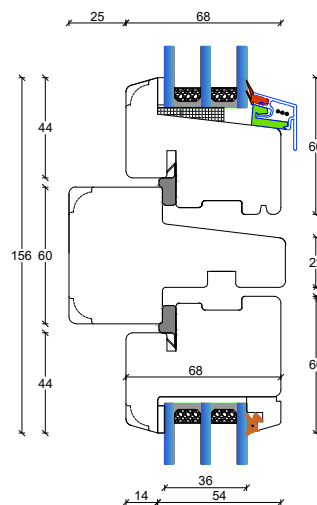

V3: Sidekarme åbenbare eller faste partier med ramme

V6: Topkarm åbenbare eller faste partier med ramme

Fingerskaret træ vinduer

115 mm. karm, 3 lags glas

S1: Sprosemuligheder

25 mm. energisprosse
Modern

45 mm. energi sprosse
Modern

45 mm. gennemgående sprosse
Modern

56 mm. gennemgående sprosse
Modern

L3: Lodpost, fast/åbenbar vandret
med R15 almue

L3: Lodpost, fast/åbenbar vandret

L5: Lodpost, fast/åbenbar vandret
med R15 almue

L5: Lodpost, fast/åbenbar vandret

L4: Lodpost, fast/åbenbar lodret

L2: Lodpost, fast/fast lodret