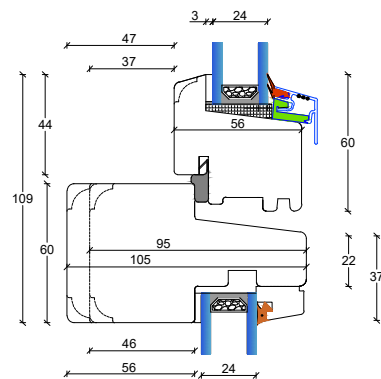

Fingerskaret træ vinduer 115 mm. karm, 2 lags glas

V2: Topkarm faste partier

V4: Bundkarm faste partier

V1: Sidekarne faste partier

V5: Topkarm åbenbare eller faste partier med ramme

V3: Sidekarne åbenbare eller faste partier med ramme

V6: Topkarm åbenbare eller faste partier med ramme

Fingerskaret træ vinduer

115 mm. karm, 2 lags glas

S1: Sprosemuligheder

25 mm. energisprosse
Modern

45 mm. energi sprosse
Modern

45 mm. gennemgående sprosse
Modern

56 mm. gennemgående sprosse
Modern

L3: Lodpost, fast/åbenbar vandret med R15 almue

L3: Lodpost, fast/åbenbar vandret

L5: Lodpost, fast/åbenbar vandret med R15 almue

L5: Lodpost, fast/åbenbar vandret

L4: Lodpost, fast/åbenbar lodret