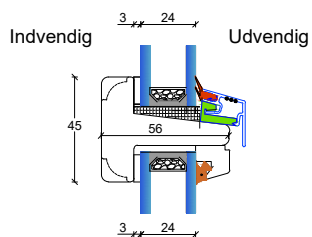

V6: Topkarm åbenbare eller faste partier med ramme

Fingerskaret træ vinduer

115 mm. karm, 2 lags glas

S1: Sprosemuligheder

25 mm. energisprosse
Modern

45 mm. energi sprosse
Modern

45 mm. gennemgående sprosse
Modern

56 mm. gennemgående sprosse
Modern

L3: Lodpost, fast/åbenbar vandret med R15 almue

L3: Lodpost, fast/åbenbar vandret

L5: Lodpost, fast/åbenbar vandret med R15 almue

L5: Lodpost, fast/åbenbar vandret

L4: Lodpost, fast/åbenbar lodret