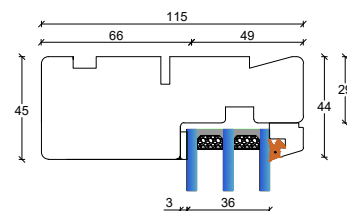

L2: Lodpost, fast/fast lodret

Fingerskaret træ vinduer

115 mm. karm, 3 lags glas

V2: Topkarm faste partier

V4: Bundkarm faste partier

V1: Sidekarme faste partier

L1: Lodpost, fast/åbenbar lodret

V5: Topkarm åbenbare eller faste partier med ramme

V3: Sidekarme åbenbare eller faste partier med ramme

V6: Topkarm åbenbare eller faste partier med ramme

Fingerskaret træ vinduer

115 mm. karm, 3 lags glas

S1: Sprosemuligheder

25 mm. energisprosse
Modern

45 mm. energi sprosse
Modern