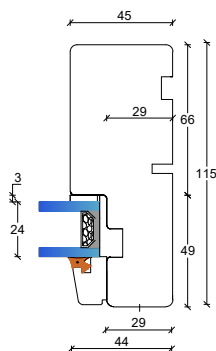

Fingerskaret træ vinduer 115 mm. karm, 2 lags glas

V2: Topkarm faste partier

V4: Bundkarm faste partier

V1: Sidekarne faste partier

V5: Topkarm åbenbare eller faste partier med ramme

V3: Sidekarne åbenbare eller faste partier med ramme

V6: Topkarm åbenbare eller faste partier med ramme

Fingerskaret træ vinduer

115 mm. karm, 2 lags glas

S1: Sprosemuligheder

25 mm. energisprosse
Modern

45 mm. energi sprosse
Modern

45 mm. gennemgående sprosse
Modern

56 mm. gennemgående sprosse
Modern

L3: Lodpost, fast/åbenbar vandret med R15 almue

L3: Lodpost, fast/åbenbar vandret

L5: Lodpost, fast/åbenbar vandret med R15 almue

L5: Lodpost, fast/åbenbar vandret

L4: Lodpost, fast/åbenbar lodret