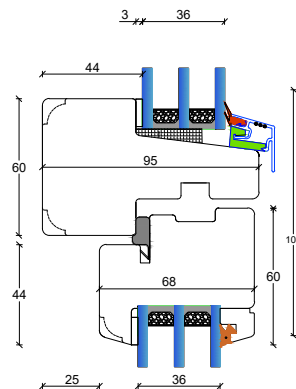

V3: Sidekarme åbenbare eller faste partier med ramme

V6: Topkarm åbenbare eller faste partier med ramme

Fingerskaret træ vinduer

115 mm. karm, 3 lags glas

S1: Sprosemuligheder

25 mm. energisprosse
Modern

45 mm. energi sprosse
Modern

45 mm. gennemgående sprosse
Modern

56 mm. gennemgående sprosse
Modern

L3: Lodpost, fast/åbenbar vandret
med R15 almue

L3: Lodpost, fast/åbenbar vandret

L5: Lodpost, fast/åbenbar vandret
med R15 almue

L5: Lodpost, fast/åbenbar vandret

L4: Lodpost, fast/åbenbar lodret

L2: Lodpost, fast/fast lodret