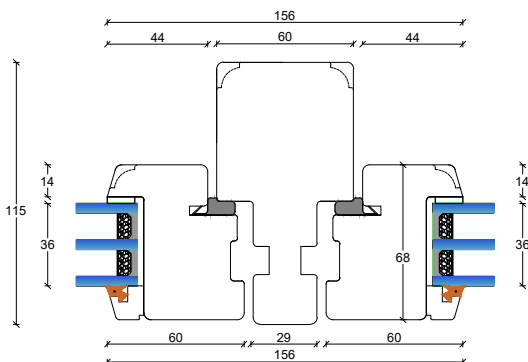

V3: Sidekarme åbenbare eller faste partier med ramme

V6: Topkarm åbenbare eller faste partier med ramme

Fingerskaret træ vinduer

115 mm. karm, 3 lags glas

S1: Sprosemuligheder

25 mm. energisprosse
Modern

45 mm. energi sprosse
Modern

45 mm. gennemgående sprosse
Modern

56 mm. gennemgående sprosse
Modern

L3: Lodpost, fast/åbenbar vandret
med R15 almue

L3: Lodpost, fast/åbenbar vandret

L5: Lodpost, fast/åbenbar vandret
med R15 almue

L5: Lodpost, fast/åbenbar vandret

L4: Lodpost, fast/åbenbar lodret

L2: Lodpost, fast/fast lodret