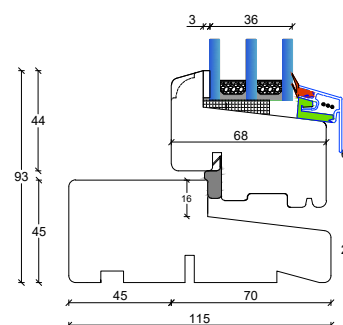

L2: Lodpost, fast/fast lodret

Fingerskaret træ vinduer

115 mm. karm, 3 lags glas

V2: Topkarm faste partier

V4: Bundkarm faste partier

V1: Sidekarme faste partier

L1: Lodpost, fast/åbenbar lodret

V5: Topkarm åbenbare eller faste partier med ramme

V3: Sidekarme åbenbare eller faste partier med ramme

V6: Topkarm åbenbare eller faste partier med ramme

Fingerskaret træ vinduer

115 mm. karm, 3 lags glas

S1: Sprosemuligheder

25 mm. energisprosse
Modern

45 mm. energi sprosse
Modern