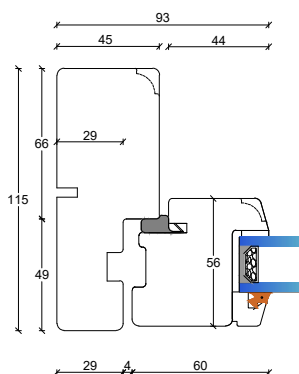

Fingerskaret træ vinduer 115 mm. karm, 2 lags glas

V2: Topkarm faste partier

V4: Bundkarm faste partier

V1: Sidekarne faste partier

V5: Topkarm åbenbare eller faste partier med ramme

V3: Sidekarne åbenbare eller faste partier med ramme

V6: Topkarm åbenbare eller faste partier med ramme

Fingerskaret træ vinduer

115 mm. karm, 2 lags glas

S1: Sprosemuligheder

25 mm. energisprosse
Modern

45 mm. energi sprosse
Modern

45 mm. gennemgående sprosse
Modern