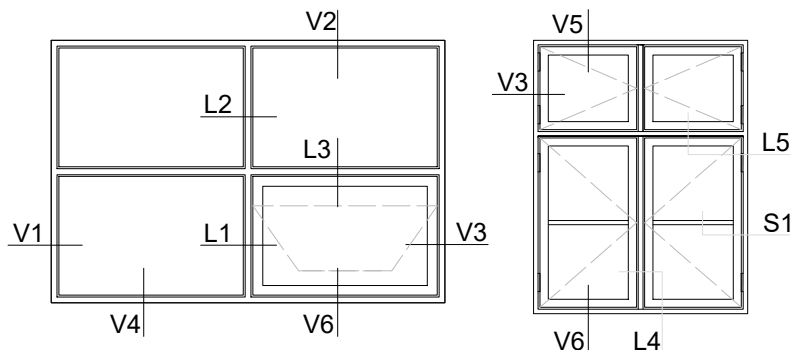

Fingerskaret træ vinduer 115 mm. karm, 2 lags glas

V2: Topkarm faste partier

V4: Bundkarm faste partier

V1: Sidekarne faste partier

V5: Topkarm åbenbare eller faste partier med ramme

V3: Sidekarne åbenbare eller faste partier med ramme

V6: Topkarm åbenbare eller faste partier med ramme

Fingerskaret træ vinduer

115 mm. karm, 2 lags glas

S1: Sprosemuligheder

25 mm. energisprosse
Modern

45 mm. energi sprosse
Modern

45 mm. gennemgående sprosse
Modern

56 mm. gennemgående sprosse
Modern

L3: Lodpost, fast/åbenbar vandret med R15 almue

L3: Lodpost, fast/åbenbar vandret

L5: Lodpost, fast/åbenbar vandret med R15 almue

L5: Lodpost, fast/åbenbar vandret

L4: Lodpost, fast/åbenbar lodret