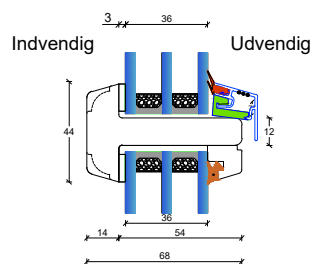

V3: Sidekarme åbenbare eller faste partier med ramme

V6: Topkarm åbenbare eller faste partier med ramme

Fingerskaret træ vinduer

115 mm. karm, 3 lags glas

S1: Sprosemuligheder

25 mm. energisprosse
Modern

45 mm. energi sprosse
Modern

45 mm. gennemgående sprosse
Modern

56 mm. gennemgående sprosse
Modern

L3: Lodpost, fast/åbenbar vandret
med R15 almue

L3: Lodpost, fast/åbenbar vandret

L5: Lodpost, fast/åbenbar vandret
med R15 almue

L5: Lodpost, fast/åbenbar vandret