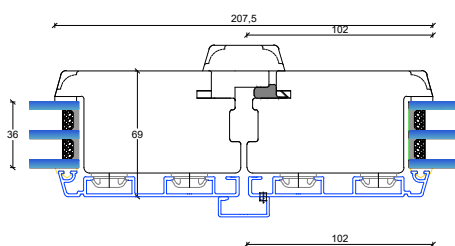

S1: Sprossemuligheder

25 mm. energisprosse

D4: Dørtrin udadgående dør
(kan leveres med enkelt spændestykke)

56 mm. Gennemgående sprosse

L2: Lodpost vandret

L1: Lodpost lodret

105 mm. Gennemgående sprosse

Fingerskaret træ/Alu døre

D7: Faste elementer, top karm

Fingerskaret træ/Alu døre

128 mm. karm, 3 lags glas

D3: Dørtrin indadgående dør
(kan leveres med dobbelt spændestykke)

D3: Dørtrin udadgående dør
(kan leveres med dobbelt spændestykke)

S1: Sprosemuligheder

25 mm. energisprosse

D4: Dørtrin udadgående dør
(kan leveres med enkelt spændestykke)

56 mm. Gennemgående sprosse

L2: Lodpost vandret

L1: Lodpost lodret

105 mm. Gennemgående sprosse