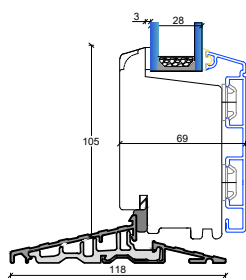

D7: Faste elementer, top karm

Fingerskaret træ/Alu døre

128 mm. karm, 2 lags glas

D3: Dørtrin indadgående dør
(kan leveres med dobbelt spændestykke)

D3: Dørtrin udadgående dør
(kan leveres med dobbelt spændestykke)

S1: Sprossemuligheder

25 mm. energisprosse

D4: Dørtrin udadgående dør
(kan leveres med enkelt spændestykke)

56 mm. Gennemgående sprosse

L2: Lodpost vandret

L1: Lodpost lodret

105 mm. Gennemgående sprosse

Fingerskaret træ/Alu døre