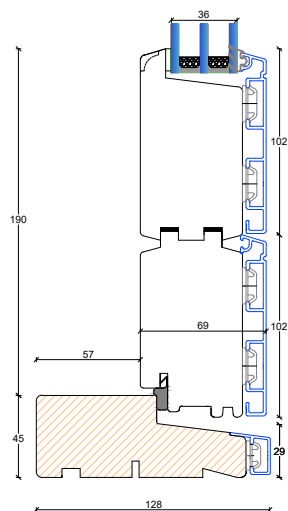

S1: Sprossemuligheder

25 mm. energisprosse

D4: Dørtrin udadgående dør
(kan leveres med enkelt spændestykke)

56 mm. Gennemgående sprosse

L2: Lodpost vandret

L1: Lodpost lodret

105 mm. Gennemgående sprosse

Fingerskaret træ/Alu døre

D7: Faste elementer, top karm

Fingerskaret træ/Alu døre

128 mm. karm, 3 lags glas

D3: Dørtrin indadgående dør
(kan leveres med dobbelt spændestykke)

D3: Dørtrin udadgående dør
(kan leveres med dobbelt spændestykke)

S1: Sprosemuligheder

25 mm. energisprosse

D4: Dørtrin udadgående dør
(kan leveres med enkelt spændestykke)

56 mm. Gennemgående sprosse

L2: Lodpost vandret

L1: Lodpost lodret

105 mm. Gennemgående sprosse