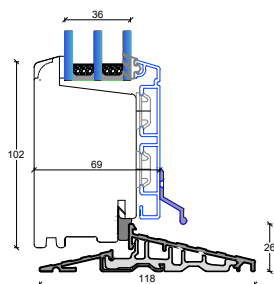

S1: Sprossemuligheder

25 mm. energisprosse

D4: Dørtrin udadgående dør
(kan leveres med enkelt spændestykke)

56 mm. Gennemgående sprosse

L2: Lodpost vandret

L1: Lodpost lodret

105 mm. Gennemgående sprosse

Fingerskaret træ/Alu døre

128 mm. karm, 3 lags glas

D1: Sidekarme døre, udadgående

D6: Faste elementer, top karm

D1: Sidekarme døre, indadgående

D5: Faste elementer, top karm

D2: Topkarme døre, udadgående

D2: Topkarme døre, indadgående

D7: Faste elementer, top karm

Fingerskaret træ/Alu døre

128 mm. karm, 3 lags glas

D3: Dørtrin indadgående dør
(kan leveres med dobbelt spændestykke)

D3: Dørtrin udadgående dør
(kan leveres med dobbelt spændestykke)

S1: Sprosemuligheder

25 mm. energisprosse

D4: Dørtrin udadgående dør
(kan leveres med enkelt spændestykke)

56 mm. Gennemgående sprosse

L2: Lodpost vandret

L1: Lodpost lodret

105 mm. Gennemgående sprosse