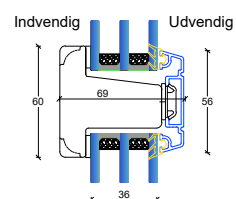

D7: Faste elementer, top karm

Fingerskaret træ/Alu døre

128 mm. karm, 3 lags glas

D3: Dørtrin indadgående dør
(kan leveres med dobbelt spændestykke)

D3: Dørtrin udadgående dør
(kan leveres med dobbelt spændestykke)

S1: Sprosemuligheder

25 mm. energisprosse

D4: Dørtrin udadgående dør
(kan leveres med enkelt spændestykke)

56 mm. Gennemgående sprosse

L2: Lodpost vandret

L1: Lodpost lodret

105 mm. Gennemgående sprosse