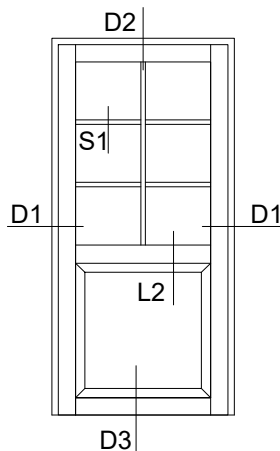

Fingerskaret træ/Alu døre

128 mm. karm, 2 lags glas

D1: Sidekarme døre, udadgående

D6: Faste elementer, top karm

D1: Sidekarme døre, indadgående

D5: Faste elementer, top karm

D2: Topkarme døre, udadgående

D2: Topkarme døre, indadgående

D7: Faste elementer, top karm

Fingerskaret træ/Alu døre

128 mm. karm, 2 lags glas

D3: Dørtrin indadgående dør
(kan leveres med dobbelt spændestykke)

D3: Dørtrin udadgående dør
(kan leveres med dobbelt spændestykke)

S1: Sprossemuligheder

25 mm. energisprosse

D4: Dørtrin udadgående dør
(kan leveres med enkelt spændestykke)

56 mm. Gennemgående sprosse

L2: Lodpost vandret

L1: Lodpost lodret

105 mm. Gennemgående sprosse

Fingerskaret træ/Alu døre

128 mm. karm, 3 lags glas

D1: Sidekarme døre, udadgående

D6: Faste elementer, top karm

D1: Sidekarme døre, indadgående

D5: Faste elementer, top karm

D2: Topkarme døre, udadgående

D2: Topkarme døre, indadgående