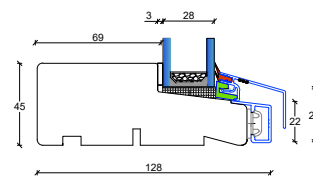

Fingerskaret træ/Alu døre

128 mm. karm, 2 lags glas

D1: Sidekarme døre, udadgående

D6: Faste elementer, top karm

D1: Sidekarme døre, indadgående

D5: Faste elementer, top karm

D2: Topkarme døre, udadgående

D2: Topkarme døre, indadgående

D7: Faste elementer, top karm

Fingerskaret træ/Alu døre

128 mm. karm, 2 lags glas

D3: Dørtrin indadgående dør
(kan leveres med dobbelt spændestykke)

D3: Dørtrin udadgående dør
(kan leveres med dobbelt spændestykke)

S1: Sprossemuligheder

25 mm. energisprosse

D4: Dørtrin udadgående dør
(kan leveres med enkelt spændestykke)

56 mm. Gennemgående sprosse

L2: Lodpost vandret

L1: Lodpost lodret

105 mm. Gennemgående sprosse

Fingerskaret træ/Alu døre

S1: Sprosemuligheder

25 mm. energisprosse

D4: Dørtrin udadgående dør
(kan leveres med enkelt spændestykke)

56 mm. Gennemgående sprosse

L2: Lodpost vandret

L1: Lodpost lodret

105 mm. Gennemgående sprosse