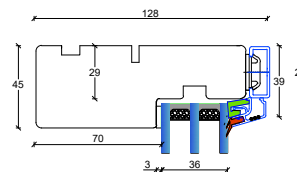

Fingerskaret træ/Alu døre

128 mm. karm, 3 lags glas

D1: Sidekarme døre, udadgående

D5: Faste elementer, top karm