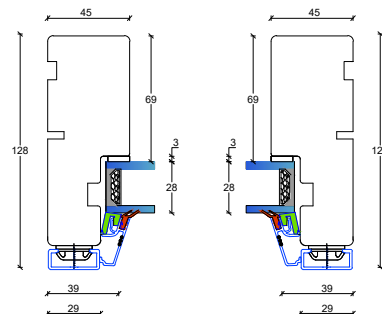

Fingerskaret træ/Alu døre

128 mm. karm, 2 lags glas

D1: Sidekarme døre, udadgående

D6: Faste elementer, top karm

D1: Sidekarme døre, indadgående

D5: Faste elementer, top karm

D2: Topkarme døre, udadgående

D2: Topkarme døre, indadgående

D7: Faste elementer, top karm

Fingerskaret træ/Alu døre

128 mm. karm, 2 lags glas

D3: Dørtrin indadgående dør
(kan leveres med dobbelt spændestykke)

D3: Dørtrin udadgående dør
(kan leveres med dobbelt spændestykke)

S1: Sprossemuligheder

25 mm. energisprosse

D4: Dørtrin udadgående dør
(kan leveres med enkelt spændestykke)

56 mm. Gennemgående sprosse

L2: Lodpost vandret

L1: Lodpost lodret

105 mm. Gennemgående sprosse

Fingerskaret træ/Alu døre

S1: Sprosemuligheder

25 mm. energisprosse

D4: Dørtrin udadgående dør
(kan leveres med enkelt spændestykke)

56 mm. Gennemgående sprosse

L2: Lodpost vandret

L1: Lodpost lodret

105 mm. Gennemgående sprosse