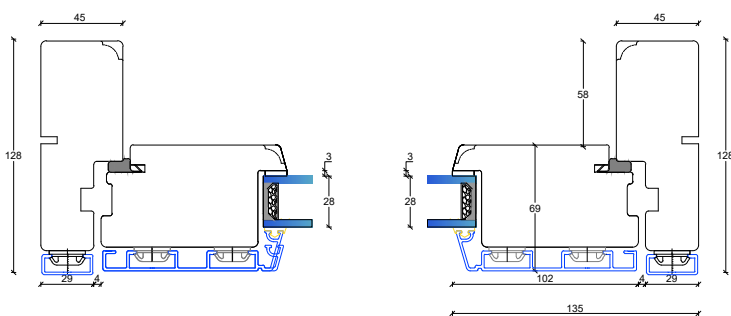

Fingerskaret træ/Alu døre

128 mm. karm, 2 lags glas

D1: Sidekarme døre, udadgående

D6: Faste elementer, top karm

D1: Sidekarme døre, indadgående

D5: Faste elementer, top karm

D2: Topkarme døre, udadgående

D2: Topkarme døre, indadgående

D7: Faste elementer, top karm

Fingerskaret træ/Alu døre

128 mm. karm, 2 lags glas

D3: Dørtrin indadgående dør
(kan leveres med dobbelt spændestykke)

D3: Dørtrin udadgående dør
(kan leveres med dobbelt spændestykke)

S1: Sprossemuligheder

25 mm. energisprosse

D4: Dørtrin udadgående dør
(kan leveres med enkelt spændestykke)

56 mm. Gennemgående sprosse

L2: Lodpost vandret

L1: Lodpost lodret

105 mm. Gennemgående sprosse

Fingerskaret træ/Alu døre

D7: Faste elementer, top karm

Fingerskaret træ/Alu døre

128 mm. karm, 3 lags glas

D3: Dørtrin indadgående dør
(kan leveres med dobbelt spændestykke)

D3: Dørtrin udadgående dør
(kan leveres med dobbelt spændestykke)