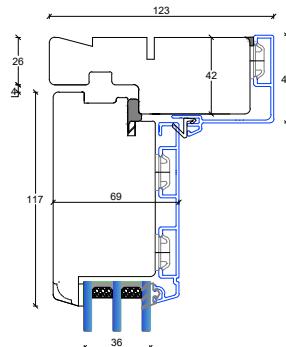

S1: Sprossemuligheder

25 mm. energisprosse

D4: Dørtrin udadgående dør
(kan leveres med enkelt spændestykke)

56 mm. Gennemgående sprosse

L2: Lodpost vandret

L1: Lodpost lodret

105 mm. Gennemgående sprosse

Fingerskaret træ/Alu døre

128 mm. karm, 3 lags glas

D1: Sidekarme døre, udadgående

D6: Faste elementer, top karm

D1: Sidekarme døre, indadgående

D5: Faste elementer, top karm

D2: Topkarme døre, udadgående

D2: Topkarme døre, indadgående

D7: Faste elementer, top karm

Fingerskaret træ/Alu døre

128 mm. karm, 3 lags glas

D3: Dørtrin indadgående dør
(kan leveres med dobbelt spændestykke)

D3: Dørtrin udadgående dør
(kan leveres med dobbelt spændestykke)

S1: Sprosemuligheder

25 mm. energisprosse

D4: Dørtrin udadgående dør
(kan leveres med enkelt spændestykke)

56 mm. Gennemgående sprosse

L2: Lodpost vandret

L1: Lodpost lodret

105 mm. Gennemgående sprosse