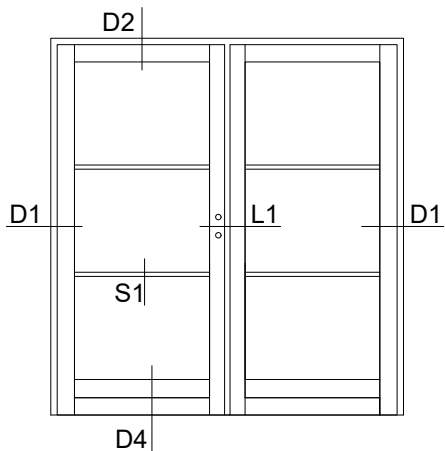

D7: Faste elementer, top karm

Fingerskaret træ/Alu døre

128 mm. karm, 2 lags glas

D3: Dørtrin indadgående dør
(kan leveres med dobbelt spændestykke)

D3: Dørtrin udadgående dør
(kan leveres med dobbelt spændestykke)

S1: Sprossemuligheder

25 mm. energisprosse

D4: Dørtrin udadgående dør
(kan leveres med enkelt spændestykke)

56 mm. Gennemgående sprosse

L2: Lodpost vandret

L1: Lodpost lodret

105 mm. Gennemgående sprosse

Fingerskaret træ/Alu døre

128 mm. karm, 3 lags glas

D1: Sidekarme døre, udadgående

D6: Faste elementer, top karm

D1: Sidekarme døre, indadgående

D5: Faste elementer, top karm

D2: Topkarme døre, udadgående

D2: Topkarme døre, indadgående

D7: Faste elementer, top karm

Fingerskaret træ/Alu døre

128 mm. karm, 3 lags glas

D3: Dørtrin indadgående dør
(kan leveres med dobbelt spændestykke)

D3: Dørtrin udadgående dør
(kan leveres med dobbelt spændestykke)