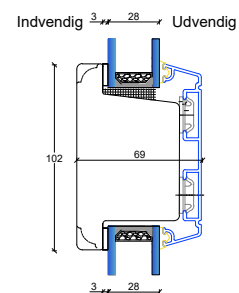

S1: Sprossemuligheder

25 mm. energisprosse

D4: Dørtrin udadgående dør
(kan leveres med enkelt spændestykke)

56 mm. Gennemgående sprosse

L2: Lodpost vandret

L1: Lodpost lodret

105 mm. Gennemgående sprosse

Fingerskaret træ/Alu døre

128 mm. karm, 3 lags glas

D1: Sidekarme døre, udadgående

D6: Faste elementer, top karm

D1: Sidekarme døre, indadgående

D5: Faste elementer, top karm

D2: Topkarme døre, udadgående

D2: Topkarme døre, indadgående

D7: Faste elementer, top karm

Fingerskaret træ/Alu døre

128 mm. karm, 3 lags glas

D3: Dørtrin indadgående dør
(kan leveres med dobbelt spændestykke)

D3: Dørtrin udadgående dør
(kan leveres med dobbelt spændestykke)