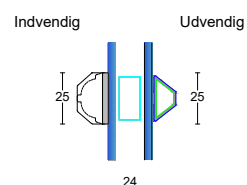

Fingerskaret træ/Alu døre

128 mm. karm, 2 lags glas

D1: Sidekarme døre, udadgående

D6: Faste elementer, top karm

D1: Sidekarme døre, indadgående

D5: Faste elementer, top karm

D2: Topkarme døre, udadgående

D2: Topkarme døre, indadgående

D7: Faste elementer, top karm

Fingerskaret træ/Alu døre

128 mm. karm, 2 lags glas

D3: Dørtrin indadgående dør
(kan leveres med dobbelt spændestykke)

D3: Dørtrin udadgående dør
(kan leveres med dobbelt spændestykke)

S1: Sprossemuligheder

25 mm. energisprosse

D4: Dørtrin udadgående dør
(kan leveres med enkelt spændestykke)

56 mm. Gennemgående sprosse

L2: Lodpost vandret

L1: Lodpost lodret

105 mm. Gennemgående sprosse

Fingerskaret træ/Alu døre