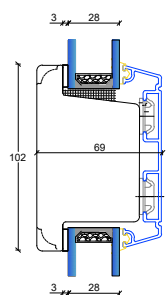

S1: Sprossemuligheder

25 mm. energisprosse

D4: Dørtrin udadgående dør
(kan leveres med enkelt spændestykke)

56 mm. Gennemgående sprosse

L2: Lodpost vandret

L1: Lodpost lodret

105 mm. Gennemgående sprosse

Fingerskaret træ/Alu døre