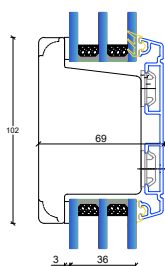

D7: Faste elementer, top karm

Fingerskaret træ/Alu døre

128 mm. karm, 3 lags glas

D3: Dørtrin indadgående dør
(kan leveres med dobbelt spændestykke)

D3: Dørtrin udadgående dør
(kan leveres med dobbelt spændestykke)

S1: Sprosemuligheder

25 mm. energisprosse

D4: Dørtrin udadgående dør
(kan leveres med enkelt spændestykke)

56 mm. Gennemgående sprosse

L2: Lodpost vandret

L1: Lodpost lodret

105 mm. Gennemgående sprosse