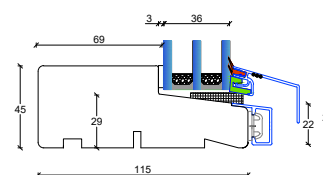

S1: Sprossemuligheder

25 mm. energisprosse

D4: Dørtrin udadgående dør
(kan leveres med enkelt spændestykke)

56 mm. Gennemgående sprosse

L2: Lodpost vandret

L1: Lodpost lodret

105 mm. Gennemgående sprosse

Fingerskaret træ/Alu døre

128 mm. karm, 3 lags glas

D1: Sidekarme døre, udadgående

D6: Faste elementer, top karm

D1: Sidekarme døre, indadgående

D5: Faste elementer, top karm

D2: Topkarme døre, udadgående

D2: Topkarme døre, indadgående

D7: Faste elementer, top karm

Fingerskaret træ/Alu døre

128 mm. karm, 3 lags glas

D3: Dørtrin indadgående dør
(kan leveres med dobbelt spændestykke)

D3: Dørtrin udadgående dør
(kan leveres med dobbelt spændestykke)

S1: Sprosemuligheder

25 mm. energisprosse

D4: Dørtrin udadgående dør
(kan leveres med enkelt spændestykke)

56 mm. Gennemgående sprosse

L2: Lodpost vandret

L1: Lodpost lodret

105 mm. Gennemgående sprosse