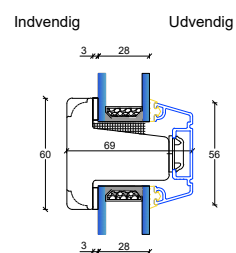

S1: Sprossemuligheder

25 mm. energisprosse

D4: Dørtrin udadgående dør
(kan leveres med enkelt spændestykke)

56 mm. Gennemgående sprosse

L2: Lodpost vandret

L1: Lodpost lodret

105 mm. Gennemgående sprosse

Fingerskaret træ/Alu døre