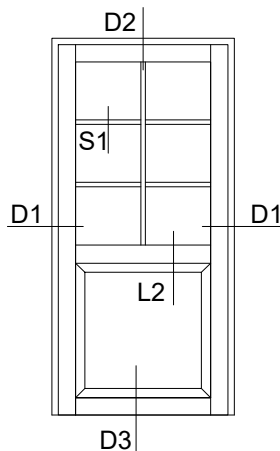

D7: Faste elementer, top karm

Fingerskaret træ/Alu døre

128 mm. karm, 2 lags glas

D3: Dørtrin indadgående dør
(kan leveres med dobbelt spændestykke)

D3: Dørtrin udadgående dør
(kan leveres med dobbelt spændestykke)

S1: Sprossemuligheder

25 mm. energisprosse

D4: Dørtrin udadgående dør
(kan leveres med enkelt spændestykke)

56 mm. Gennemgående sprosse

L2: Lodpost vandret

L1: Lodpost lodret

105 mm. Gennemgående sprosse

Fingerskaret træ/Alu døre

128 mm. karm, 3 lags glas

D1: Sidekarme døre, udadgående

D6: Faste elementer, top karm

D1: Sidekarme døre, indadgående

D5: Faste elementer, top karm

D2: Topkarme døre, udadgående

D2: Topkarme døre, indadgående

D7: Faste elementer, top karm

Fingerskaret træ/Alu døre

128 mm. karm, 3 lags glas

D3: Dørtrin indadgående dør
(kan leveres med dobbelt spændestykke)

D3: Dørtrin udadgående dør
(kan leveres med dobbelt spændestykke)