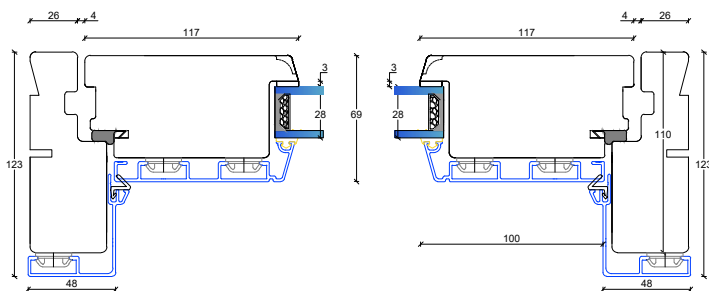

Fingerskaret træ/Alu døre

128 mm. karm, 2 lags glas

D1: Sidekarme døre, udadgående

D6: Faste elementer, top karm

D1: Sidekarme døre, indadgående

D5: Faste elementer, top karm

D2: Topkarme døre, udadgående

D2: Topkarme døre, indadgående

D7: Faste elementer, top karm

Fingerskaret træ/Alu døre

128 mm. karm, 2 lags glas

D3: Dørtrin indadgående dør
(kan leveres med dobbelt spændestykke)

D3: Dørtrin udadgående dør
(kan leveres med dobbelt spændestykke)

S1: Sprossemuligheder

25 mm. energisprosse

D4: Dørtrin udadgående dør
(kan leveres med enkelt spændestykke)

56 mm. Gennemgående sprosse

L2: Lodpost vandret

L1: Lodpost lodret

105 mm. Gennemgående sprosse

Fingerskaret træ/Alu døre

S1: Sprosemuligheder

25 mm. energisprosse

D4: Dørtrin udadgående dør
(kan leveres med enkelt spændestykke)

56 mm. Gennemgående sprosse

L2: Lodpost vandret

L1: Lodpost lodret

105 mm. Gennemgående sprosse