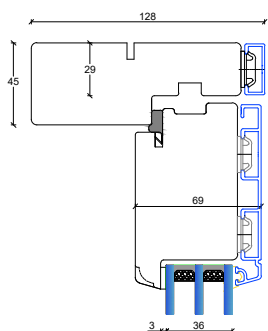

S1: Sprossemuligheder

25 mm. energisprosse

D4: Dørtrin udadgående dør
(kan leveres med enkelt spændestykke)

56 mm. Gennemgående sprosse

L2: Lodpost vandret

L1: Lodpost lodret

105 mm. Gennemgående sprosse

Fingerskaret træ/Alu døre

128 mm. karm, 3 lags glas

D1: Sidekarme døre, udadgående

D6: Faste elementer, top karm

D1: Sidekarme døre, indadgående

D5: Faste elementer, top karm

D2: Topkarme døre, udadgående

D2: Topkarme døre, indadgående

D7: Faste elementer, top karm

Fingerskaret træ/Alu døre

128 mm. karm, 3 lags glas

D3: Dørtrin indadgående dør
(kan leveres med dobbelt spændestykke)

D3: Dørtrin udadgående dør
(kan leveres med dobbelt spændestykke)