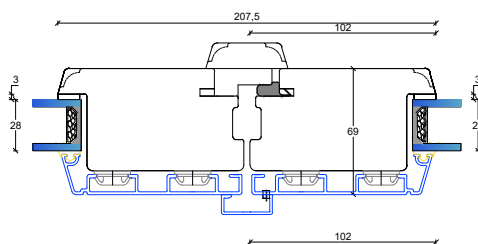

D7: Faste elementer, top karm

Fingerskaret træ/Alu døre

128 mm. karm, 2 lags glas

D3: Dørtrin indadgående dør
(kan leveres med dobbelt spændestykke)

D3: Dørtrin udadgående dør
(kan leveres med dobbelt spændestykke)

S1: Sprossemuligheder

25 mm. energisprosse

D4: Dørtrin udadgående dør
(kan leveres med enkelt spændestykke)

56 mm. Gennemgående sprosse

L2: Lodpost vandret

L1: Lodpost lodret

105 mm. Gennemgående sprosse

Fingerskaret træ/Alu døre

128 mm. karm, 3 lags glas

D1: Sidekarme døre, udadgående

D6: Faste elementer, top karm

D1: Sidekarme døre, indadgående

D5: Faste elementer, top karm

D2: Topkarme døre, udadgående

D2: Topkarme døre, indadgående

D7: Faste elementer, top karm

Fingerskaret træ/Alu døre

128 mm. karm, 3 lags glas

D3: Dørtrin indadgående dør
(kan leveres med dobbelt spændestykke)

D3: Dørtrin udadgående dør
(kan leveres med dobbelt spændestykke)