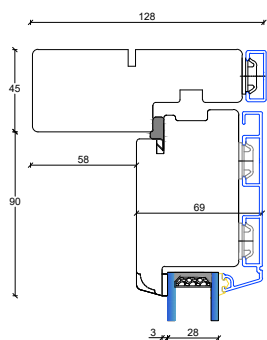

Fingerskaret træ/Alu døre

128 mm. karm, 2 lags glas

D1: Sidekarme døre, udadgående

D6: Faste elementer, top karm

D1: Sidekarme døre, indadgående

D5: Faste elementer, top karm

D2: Topkarme døre, udadgående

D2: Topkarme døre, indadgående

D7: Faste elementer, top karm

Fingerskaret træ/Alu døre

128 mm. karm, 2 lags glas

D3: Dørtrin indadgående dør
(kan leveres med dobbelt spændestykke)

D3: Dørtrin udadgående dør
(kan leveres med dobbelt spændestykke)

S1: Sprossemuligheder

25 mm. energisprosse

D4: Dørtrin udadgående dør
(kan leveres med enkelt spændestykke)

56 mm. Gennemgående sprosse

L2: Lodpost vandret

L1: Lodpost lodret

105 mm. Gennemgående sprosse

Fingerskaret træ/Alu døre

S1: Sprosemuligheder

25 mm. energisprosse

D4: Dørtrin udadgående dør
(kan leveres med enkelt spændestykke)

56 mm. Gennemgående sprosse

L2: Lodpost vandret

L1: Lodpost lodret

105 mm. Gennemgående sprosse