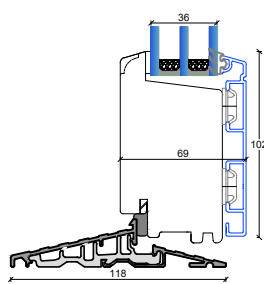

D7: Faste elementer, top karm

Fingerskaret træ/Alu døre

128 mm. karm, 3 lags glas

D3: Dørtrin indadgående dør
(kan leveres med dobbelt spændestykke)

D3: Dørtrin udadgående dør
(kan leveres med dobbelt spændestykke)

S1: Sprosemuligheder

25 mm. energisprosse

D4: Dørtrin udadgående dør
(kan leveres med enkelt spændestykke)

56 mm. Gennemgående sprosse

L2: Lodpost vandret

L1: Lodpost lodret

105 mm. Gennemgående sprosse