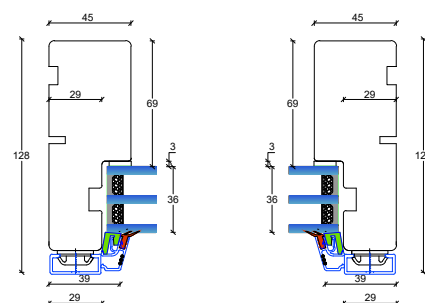

S1: Sprossemuligheder

25 mm. energisprosse

D4: Dørtrin udadgående dør
(kan leveres med enkelt spændestykke)

56 mm. Gennemgående sprosse

L2: Lodpost vandret

L1: Lodpost lodret

105 mm. Gennemgående sprosse

Fingerskaret træ/Alu døre

128 mm. karm, 3 lags glas

D1: Sidekarme døre, udadgående

D6: Faste elementer, top karm

D1: Sidekarme døre, indadgående

D5: Faste elementer, top karm

D2: Topkarme døre, udadgående

D2: Topkarme døre, indadgående

D7: Faste elementer, top karm

Fingerskaret træ/Alu døre

128 mm. karm, 3 lags glas

D3: Dørtrin indadgående dør
(kan leveres med dobbelt spændestykke)

D3: Dørtrin udadgående dør
(kan leveres med dobbelt spændestykke)

S1: Sprosemuligheder

25 mm. energisprosse

D4: Dørtrin udadgående dør
(kan leveres med enkelt spændestykke)

56 mm. Gennemgående sprosse

L2: Lodpost vandret

L1: Lodpost lodret

105 mm. Gennemgående sprosse