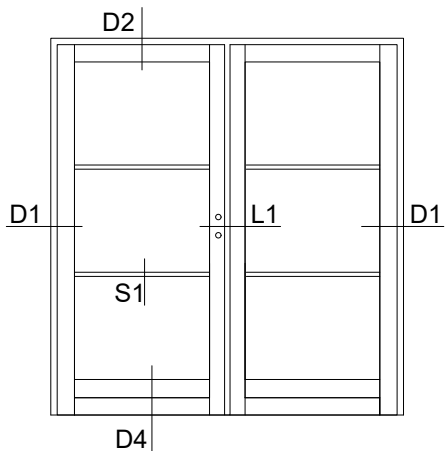

Fingerskaret træ/Alu døre

128 mm. karm, 2 lags glas

D1: Sidekarme døre, udadgående

D6: Faste elementer, top karm

D1: Sidekarme døre, indadgående

D5: Faste elementer, top karm

D2: Topkarme døre, udadgående

D2: Topkarme døre, indadgående

D7: Faste elementer, top karm

Fingerskaret træ/Alu døre

128 mm. karm, 2 lags glas

D3: Dørtrin indadgående dør
(kan leveres med dobbelt spændestykke)

D3: Dørtrin udadgående dør
(kan leveres med dobbelt spændestykke)

S1: Sprossemuligheder

25 mm. energisprosse

D4: Dørtrin udadgående dør
(kan leveres med enkelt spændestykke)

56 mm. Gennemgående sprosse

L2: Lodpost vandret

L1: Lodpost lodret

105 mm. Gennemgående sprosse

Fingerskaret træ/Alu døre

S1: Sprosemuligheder

25 mm. energisprosse

D4: Dørtrin udadgående dør
(kan leveres med enkelt spændestykke)

56 mm. Gennemgående sprosse

L2: Lodpost vandret

L1: Lodpost lodret

105 mm. Gennemgående sprosse