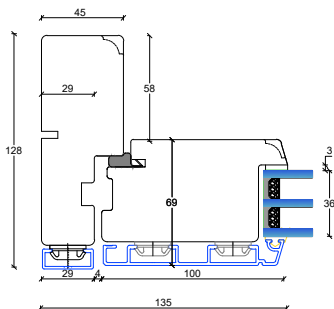

S1: Sprossemuligheder

25 mm. energisprosse

D4: Dørtrin udadgående dør
(kan leveres med enkelt spændestykke)

56 mm. Gennemgående sprosse

L2: Lodpost vandret

L1: Lodpost lodret

105 mm. Gennemgående sprosse

Fingerskaret træ/Alu døre

128 mm. karm, 3 lags glas

D1: Sidekarme døre, udadgående

D6: Faste elementer, top karm

D1: Sidekarme døre, indadgående

D5: Faste elementer, top karm

D2: Topkarme døre, udadgående

D2: Topkarme døre, indadgående

D7: Faste elementer, top karm

Fingerskaret træ/Alu døre

128 mm. karm, 3 lags glas

D3: Dørtrin indadgående dør
(kan leveres med dobbelt spændestykke)

D3: Dørtrin udadgående dør
(kan leveres med dobbelt spændestykke)