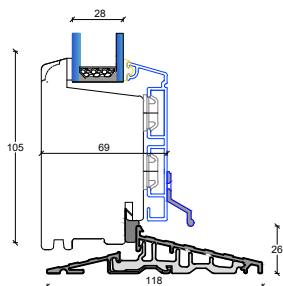

Fingerskaret træ/Alu døre

128 mm. karm, 2 lags glas

D1: Sidekarme døre, udadgående

D6: Faste elementer, top karm

D1: Sidekarme døre, indadgående

D5: Faste elementer, top karm

D2: Topkarme døre, udadgående

D2: Topkarme døre, indadgående

D7: Faste elementer, top karm

Fingerskaret træ/Alu døre

128 mm. karm, 2 lags glas

D3: Dørtrin indadgående dør
(kan leveres med dobbelt spændestykke)

D3: Dørtrin udadgående dør
(kan leveres med dobbelt spændestykke)

S1: Sprossemuligheder

25 mm. energisprosse

D4: Dørtrin udadgående dør
(kan leveres med enkelt spændestykke)

56 mm. Gennemgående sprosse

L2: Lodpost vandret

L1: Lodpost lodret

105 mm. Gennemgående sprosse

Fingerskaret træ/Alu døre

S1: Sprosemuligheder

25 mm. energisprosse

D4: Dørtrin udadgående dør
(kan leveres med enkelt spændestykke)

56 mm. Gennemgående sprosse

L2: Lodpost vandret

L1: Lodpost lodret

105 mm. Gennemgående sprosse