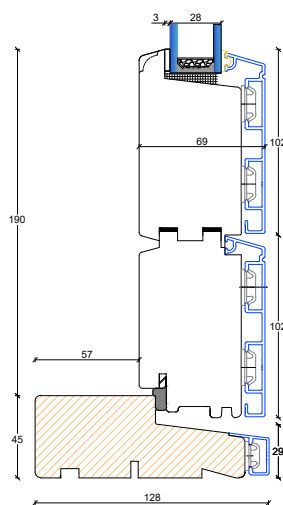

Fingerskaret træ/Alu døre

128 mm. karm, 2 lags glas

D1: Sidekarme døre, udadgående

D6: Faste elementer, top karm

D1: Sidekarme døre, indadgående

D5: Faste elementer, top karm

D2: Topkarme døre, udadgående

D2: Topkarme døre, indadgående

D7: Faste elementer, top karm

Fingerskaret træ/Alu døre

128 mm. karm, 2 lags glas

D3: Dørtrin indadgående dør
(kan leveres med dobbelt spændestykke)

D3: Dørtrin udadgående dør
(kan leveres med dobbelt spændestykke)

S1: Sprossemuligheder

25 mm. energisprosse

D4: Dørtrin udadgående dør
(kan leveres med enkelt spændestykke)

56 mm. Gennemgående sprosse

L2: Lodpost vandret

L1: Lodpost lodret

105 mm. Gennemgående sprosse

Fingerskaret træ/Alu døre

128 mm. karm, 3 lags glas

D1: Sidekarme døre, udadgående

D6: Faste elementer, top karm

D1: Sidekarme døre, indadgående

D5: Faste elementer, top karm

D2: Topkarme døre, udadgående

D2: Topkarme døre, indadgående