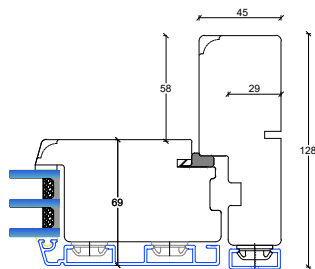

S1: Sprossemuligheder

25 mm. energisprosse

D4: Dørtrin udadgående dør
(kan leveres med enkelt spændestykke)

56 mm. Gennemgående sprosse

L2: Lodpost vandret

L1: Lodpost lodret

105 mm. Gennemgående sprosse

Fingerskaret træ/Alu døre

128 mm. karm, 3 lags glas

D1: Sidekarme døre, udadgående

D6: Faste elementer, top karm

D1: Sidekarme døre, indadgående

D5: Faste elementer, top karm

D2: Topkarme døre, udadgående

D2: Topkarme døre, indadgående

D7: Faste elementer, top karm

Fingerskaret træ/Alu døre

128 mm. karm, 3 lags glas

D3: Dørtrin indadgående dør
(kan leveres med dobbelt spændestykke)

D3: Dørtrin udadgående dør
(kan leveres med dobbelt spændestykke)