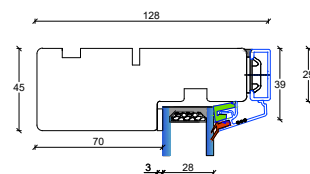

Fingerskaret træ/Alu døre

128 mm. karm, 2 lags glas

D1: Sidekarme døre, udadgående

D6: Faste elementer, top karm

D1: Sidekarme døre, indadgående

D5: Faste elementer, top karm

D2: Topkarme døre, udadgående

D2: Topkarme døre, indadgående

D7: Faste elementer, top karm

Fingerskaret træ/Alu døre

128 mm. karm, 2 lags glas

D3: Dørtrin indadgående dør
(kan leveres med dobbelt spændestykke)

D3: Dørtrin udadgående dør
(kan leveres med dobbelt spændestykke)

S1: Sprossemuligheder

25 mm. energisprosse

D4: Dørtrin udadgående dør
(kan leveres med enkelt spændestykke)

56 mm. Gennemgående sprosse

L2: Lodpost vandret

L1: Lodpost lodret

105 mm. Gennemgående sprosse

Fingerskaret træ/Alu døre

S1: Sprosemuligheder

25 mm. energisprosse

D4: Dørtrin udadgående dør
(kan leveres med enkelt spændestykke)

56 mm. Gennemgående sprosse

L2: Lodpost vandret

L1: Lodpost lodret

105 mm. Gennemgående sprosse