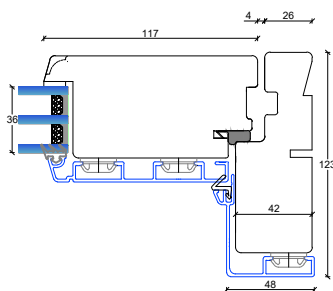

S1: Sprossemuligheder

25 mm. energisprosse

D4: Dørtrin udadgående dør
(kan leveres med enkelt spændestykke)

56 mm. Gennemgående sprosse

L2: Lodpost vandret

L1: Lodpost lodret

105 mm. Gennemgående sprosse

Fingerskaret træ/Alu døre

128 mm. karm, 3 lags glas

D1: Sidekarme døre, udadgående

D6: Faste elementer, top karm

D1: Sidekarme døre, indadgående

D5: Faste elementer, top karm

D2: Topkarme døre, udadgående

D2: Topkarme døre, indadgående

D7: Faste elementer, top karm

Fingerskaret træ/Alu døre

128 mm. karm, 3 lags glas

D3: Dørtrin indadgående dør
(kan leveres med dobbelt spændestykke)

D3: Dørtrin udadgående dør
(kan leveres med dobbelt spændestykke)

S1: Sprosemuligheder

25 mm. energisprosse

D4: Dørtrin udadgående dør
(kan leveres med enkelt spændestykke)

56 mm. Gennemgående sprosse

L2: Lodpost vandret

L1: Lodpost lodret

105 mm. Gennemgående sprosse