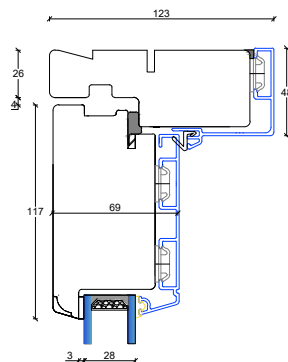

Fingerskaret træ/Alu døre

128 mm. karm, 2 lags glas

D1: Sidekarme døre, udadgående

D6: Faste elementer, top karm

D1: Sidekarme døre, indadgående

D5: Faste elementer, top karm

D2: Topkarme døre, udadgående

D2: Topkarme døre, indadgående

D7: Faste elementer, top karm

Fingerskaret træ/Alu døre

128 mm. karm, 2 lags glas

D3: Dørtrin indadgående dør
(kan leveres med dobbelt spændestykke)

D3: Dørtrin udadgående dør
(kan leveres med dobbelt spændestykke)

S1: Sprossemuligheder

25 mm. energisprosse

D4: Dørtrin udadgående dør
(kan leveres med enkelt spændestykke)

56 mm. Gennemgående sprosse

L2: Lodpost vandret

L1: Lodpost lodret

105 mm. Gennemgående sprosse

Fingerskaret træ/Alu døre

S1: Sprosemuligheder

25 mm. energisprosse

D4: Dørtrin udadgående dør
(kan leveres med enkelt spændestykke)

56 mm. Gennemgående sprosse

L2: Lodpost vandret

L1: Lodpost lodret

105 mm. Gennemgående sprosse