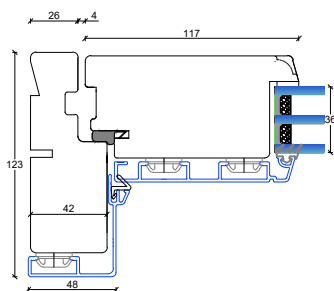

S1: Sprossemuligheder

25 mm. energisprosse

D4: Dørtrin udadgående dør
(kan leveres med enkelt spændestykke)

56 mm. Gennemgående sprosse

L2: Lodpost vandret

L1: Lodpost lodret

105 mm. Gennemgående sprosse

Fingerskaret træ/Alu døre

128 mm. karm, 3 lags glas

D1: Sidekarme døre, udadgående

D6: Faste elementer, top karm

D1: Sidekarme døre, indadgående

D5: Faste elementer, top karm

D2: Topkarme døre, udadgående

D2: Topkarme døre, indadgående

D7: Faste elementer, top karm

Fingerskaret træ/Alu døre

128 mm. karm, 3 lags glas

D3: Dørtrin indadgående dør
(kan leveres med dobbelt spændestykke)

D3: Dørtrin udadgående dør
(kan leveres med dobbelt spændestykke)

S1: Sprosemuligheder

25 mm. energisprosse

D4: Dørtrin udadgående dør
(kan leveres med enkelt spændestykke)

56 mm. Gennemgående sprosse

L2: Lodpost vandret

L1: Lodpost lodret

105 mm. Gennemgående sprosse